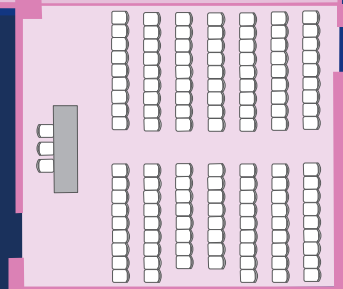

Sale meeting Gardaland Hotel

FUGA DA ATLANTIDE E JUNGLE RAPIDS

Le sale "Fuga da Atlantide" e "Jungle Rapids" sono situate al piano interrato di Gardaland Hotel. Possono essere utilizzate sia singolarmente che come unica grande sala plenaria.

FUGA DA ATLANTIDE

JUNGLE RAPIDS

PLENARIA FUGA DA ATLANTIDE + JUNGLE RAPIDS

Sale meeting Gardaland Hotel

FUGA DA ATLANTIDE E JUNGLE RAPIDS - PLANIMETRIA E CAPIENZE SALE

1

FUGA DA ATLANTIDE

Dimensione sala 13x14,6 m
Superficie 190 mq
Altezza 3 m

Disposizione:

- teatro 170 posti
- banchi scuola 110 posti
- ferro cavallo 60 posti
- tavoli rotondi 80 posti

2

JUNGLE RAPIDS

Dimensione sala 10x11 m
Superficie 110 mq
Altezza 3 m

Disposizione:

- teatro 90 posti
- banchi scuola 40 posti
- ferro cavallo 40 posti
- tavoli rotondi 56 posti

3

SALA PLENARIA FUGA DA ATLANTIDE + JUNGLE RAPIDS

Dimensione sala 24,6x11,5 m
Superficie 300 mq
Altezza 3 m

Disposizione:

- teatro 300 posti
- banchi scuola 160 posti
- tavoli rotondi 128 posti