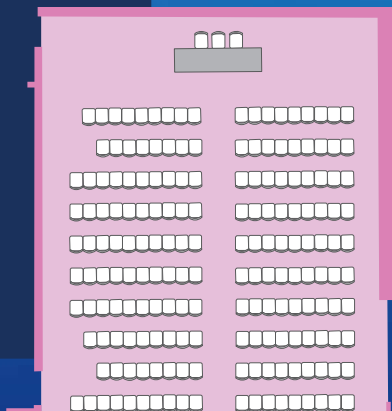

Sale meeting Gardaland Hotel

FUGA DA ATLANTIDE E JUNGLE RAPIDS

Le sale "Fuga da Atlantide" e "Jungle Rapids" sono situate al piano interrato di Gardaland Hotel. Possono essere utilizzate sia singolarmente che come unica grande sala plenaria.

FUGA DA ATLANTIDE

JUNGLE RAPIDS

PLENARIA FUGA DA ATLANTIDE + JUNGLE RAPIDS

Sale meeting Gardaland Hotel

FUGA DA ATLANTIDE E JUNGLE RAPIDS - PLANIMETRIA E CAPIENZE SALE

1

FUGA DA ATLANTIDE

Dimensione sala 13x14,6 m
Superficie 190 mq
Altezza 3 m

Disposizione:

- teatro 170 posti
- banchi scuola 110 posti
- ferro cavallo 60 posti
- tavoli rotondi 80 posti

2

JUNGLE RAPIDS

Dimensione sala 10x11 m
Superficie 110 mq
Altezza 3 m

Disposizione:

- teatro 90 posti
- banchi scuola 40 posti
- ferro cavallo 40 posti
- tavoli rotondi 56 posti

3

SALA PLENARIA FUGA DA ATLANTIDE + JUNGLE RAPIDS

Dimensione sala 24,6x11,5 m
Superficie 300 mq
Altezza 3 m

Disposizione:

- teatro 300 posti
- banchi scuola 160 posti
- tavoli rotondi 128 posti